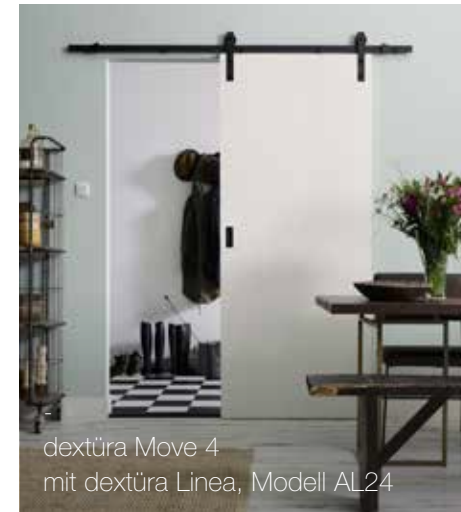

3. Schwarze Schiebetürsysteme mehr als praktisch

Neu!

Brauchen Sie mehr Platz in Ihrer Wohnung und möchten dafür eine stilvolle Lösung? Dann könnte ein Schiebetürsystem das Richtige für Sie sein.

Die neuen schwarzen Schiebetürsysteme Move 4 und Move 5 vereinigen Stil, Funktionalität und eine moderne industrielle Ausstrahlung. Beide Schiebetürsysteme lassen sich mit allen Stiltüren der dextūra Kollektion kombinieren. Kombinieren Sie die Schiebetürsysteme mit der Stiltür Ihrer Wahl, damit schaffen Sie einen einzigartigen Blickfang in Ihrem Interieur.