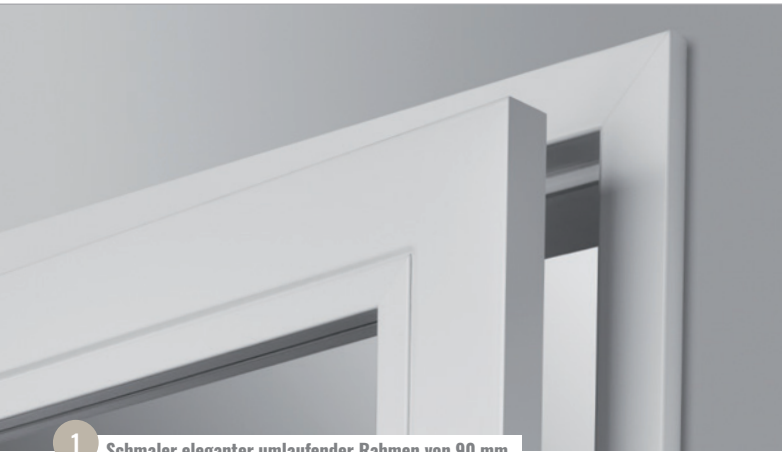

1 Schmäler eleganter umlaufender Rahmen von 90 mm.