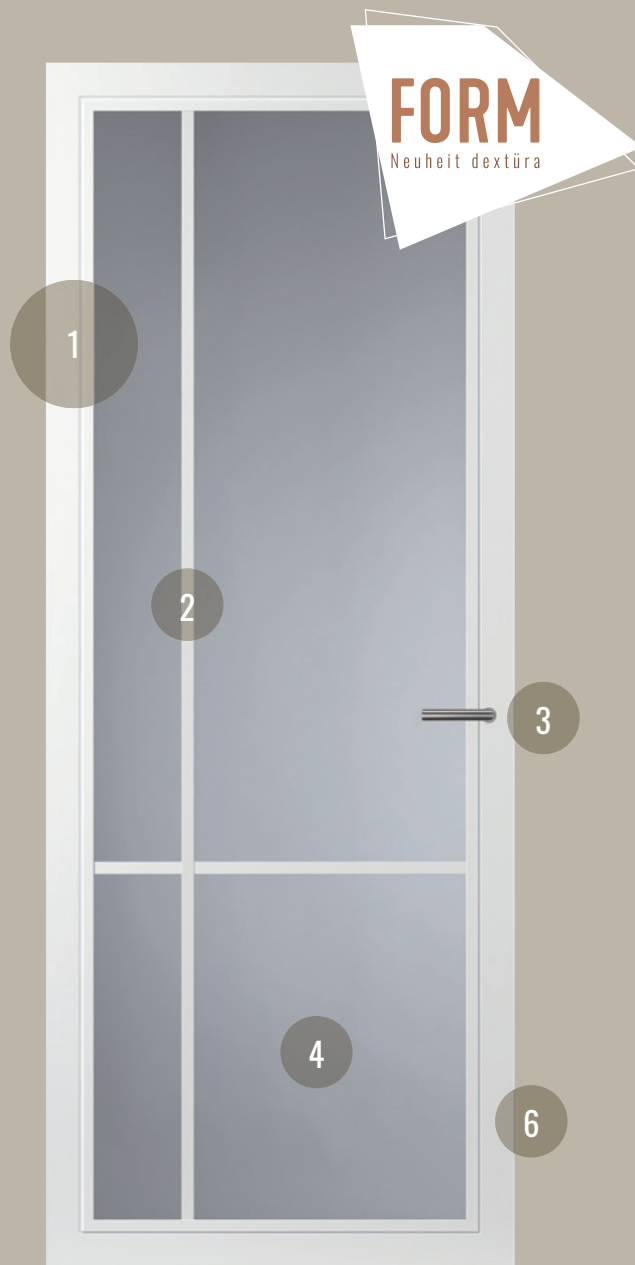

Schlankere Leisten, größere Glasflächen.

Seine besonders elegante Note erhält Form durch die neue feine Linienführung. Dies und der Einsatz zarter Leisten bestimmen die einzigartig schlanke Figur des gesamten Türblattes. Die schlanken Stege bei den Glastüren sorgen zusätzlich für die vergrößerten Glasflächen und den verbesserten Lichteinfall.

dextūra Form Türmodell FM03 mit Garnitur FSB1076 Mini Rosette

FORM VON DEXTÜRA

ELEGANT UND SCHLICHT: EINFACH MEHR LICHT.

Die einzigartige, schlanke Form und die vielen feinen Details bestimmen den Charakter der neuen Form Türserie. Speziell bei den Glastüren sorgt die schlichte Eleganz für das schöne Spiel mit dem Licht. Sehen Sie selbst, welche Details bei Form auf Sie warten:

- 1 Schmäler eleganter umlaufender Rahmen von 90 mm.
- 2 Flächenbündige Glasleisten für einen minimalistischen Effekt.
- 3 Mini Rosetten sowohl bei Glastüren (standard) als auch bei Linientüren (optional).
- 4 Lieferbar in Klarglas, Satiniert und Klarglas grau.
- 5 Passende Linientüren mit einzigartiger neuer detaillierter Linienfräsung VLG11.
- 6 Hochwertige Superlak® Lackierung in Reinweiß und Extraweiß.
- 7 Perfekte minimalistische Kombination mit dextūra XS Zarge (45 mm Bekleidung).