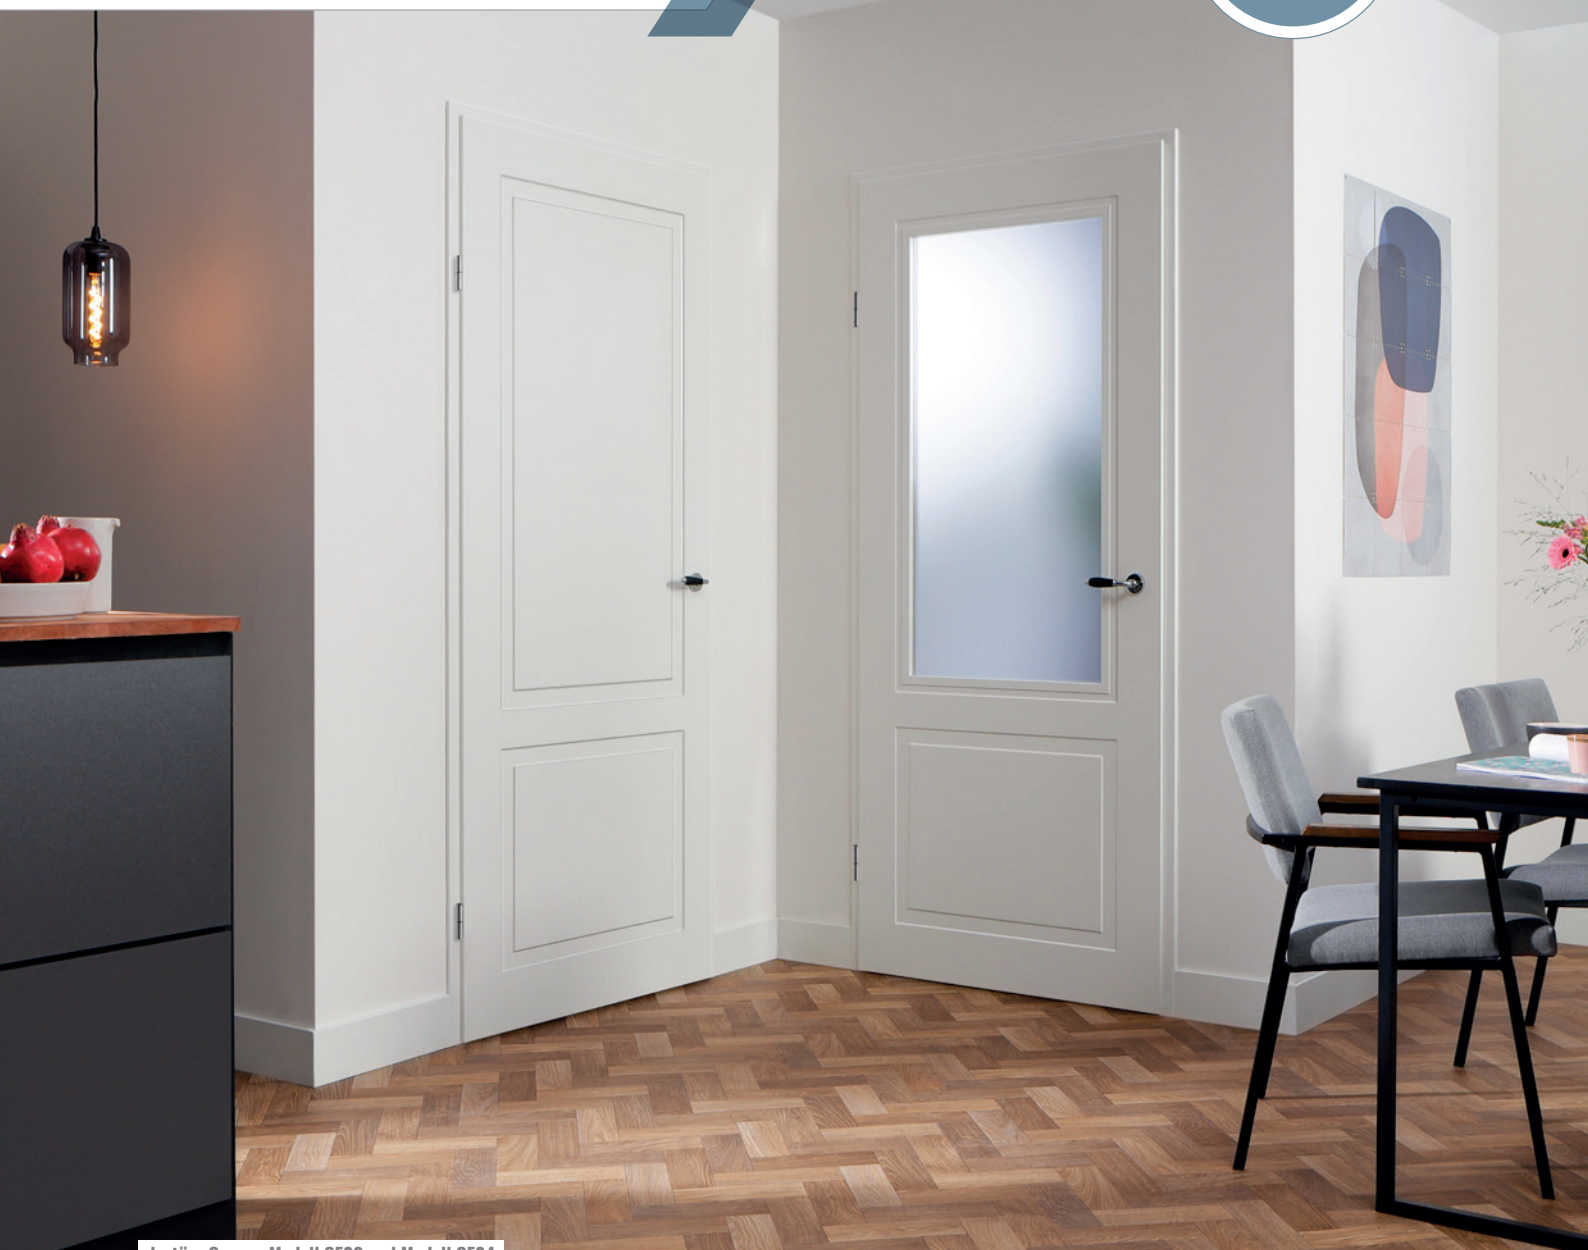

DEXTÜRA | CAMEO

SPOT ON  
CAMEO  
Neuheit dextüra

DANAŠNJI STIL.

LINIENÜREN MIT VERGLASUNG

**dextüra**  
Innentürsysteme

dextúra Cameo, Modell CE03 und Modell CE04

DEXTÜRA CAMEO