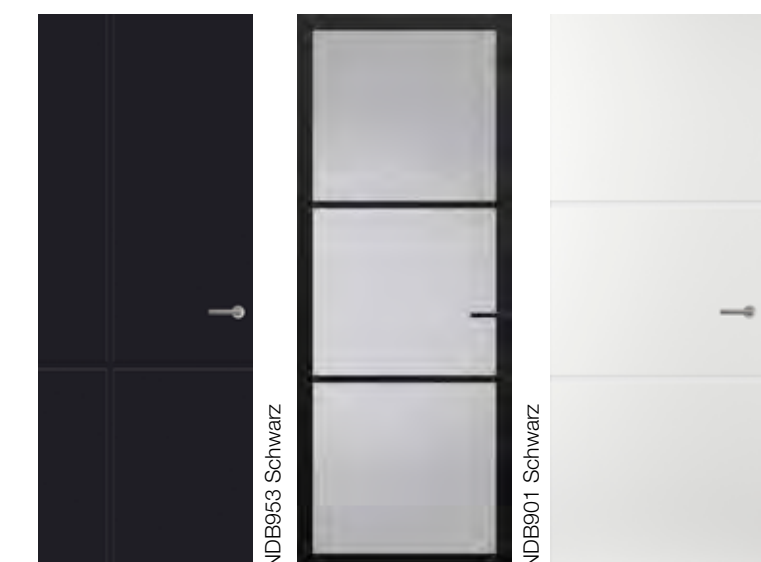

Več kolekcije Nova design na strani 62.