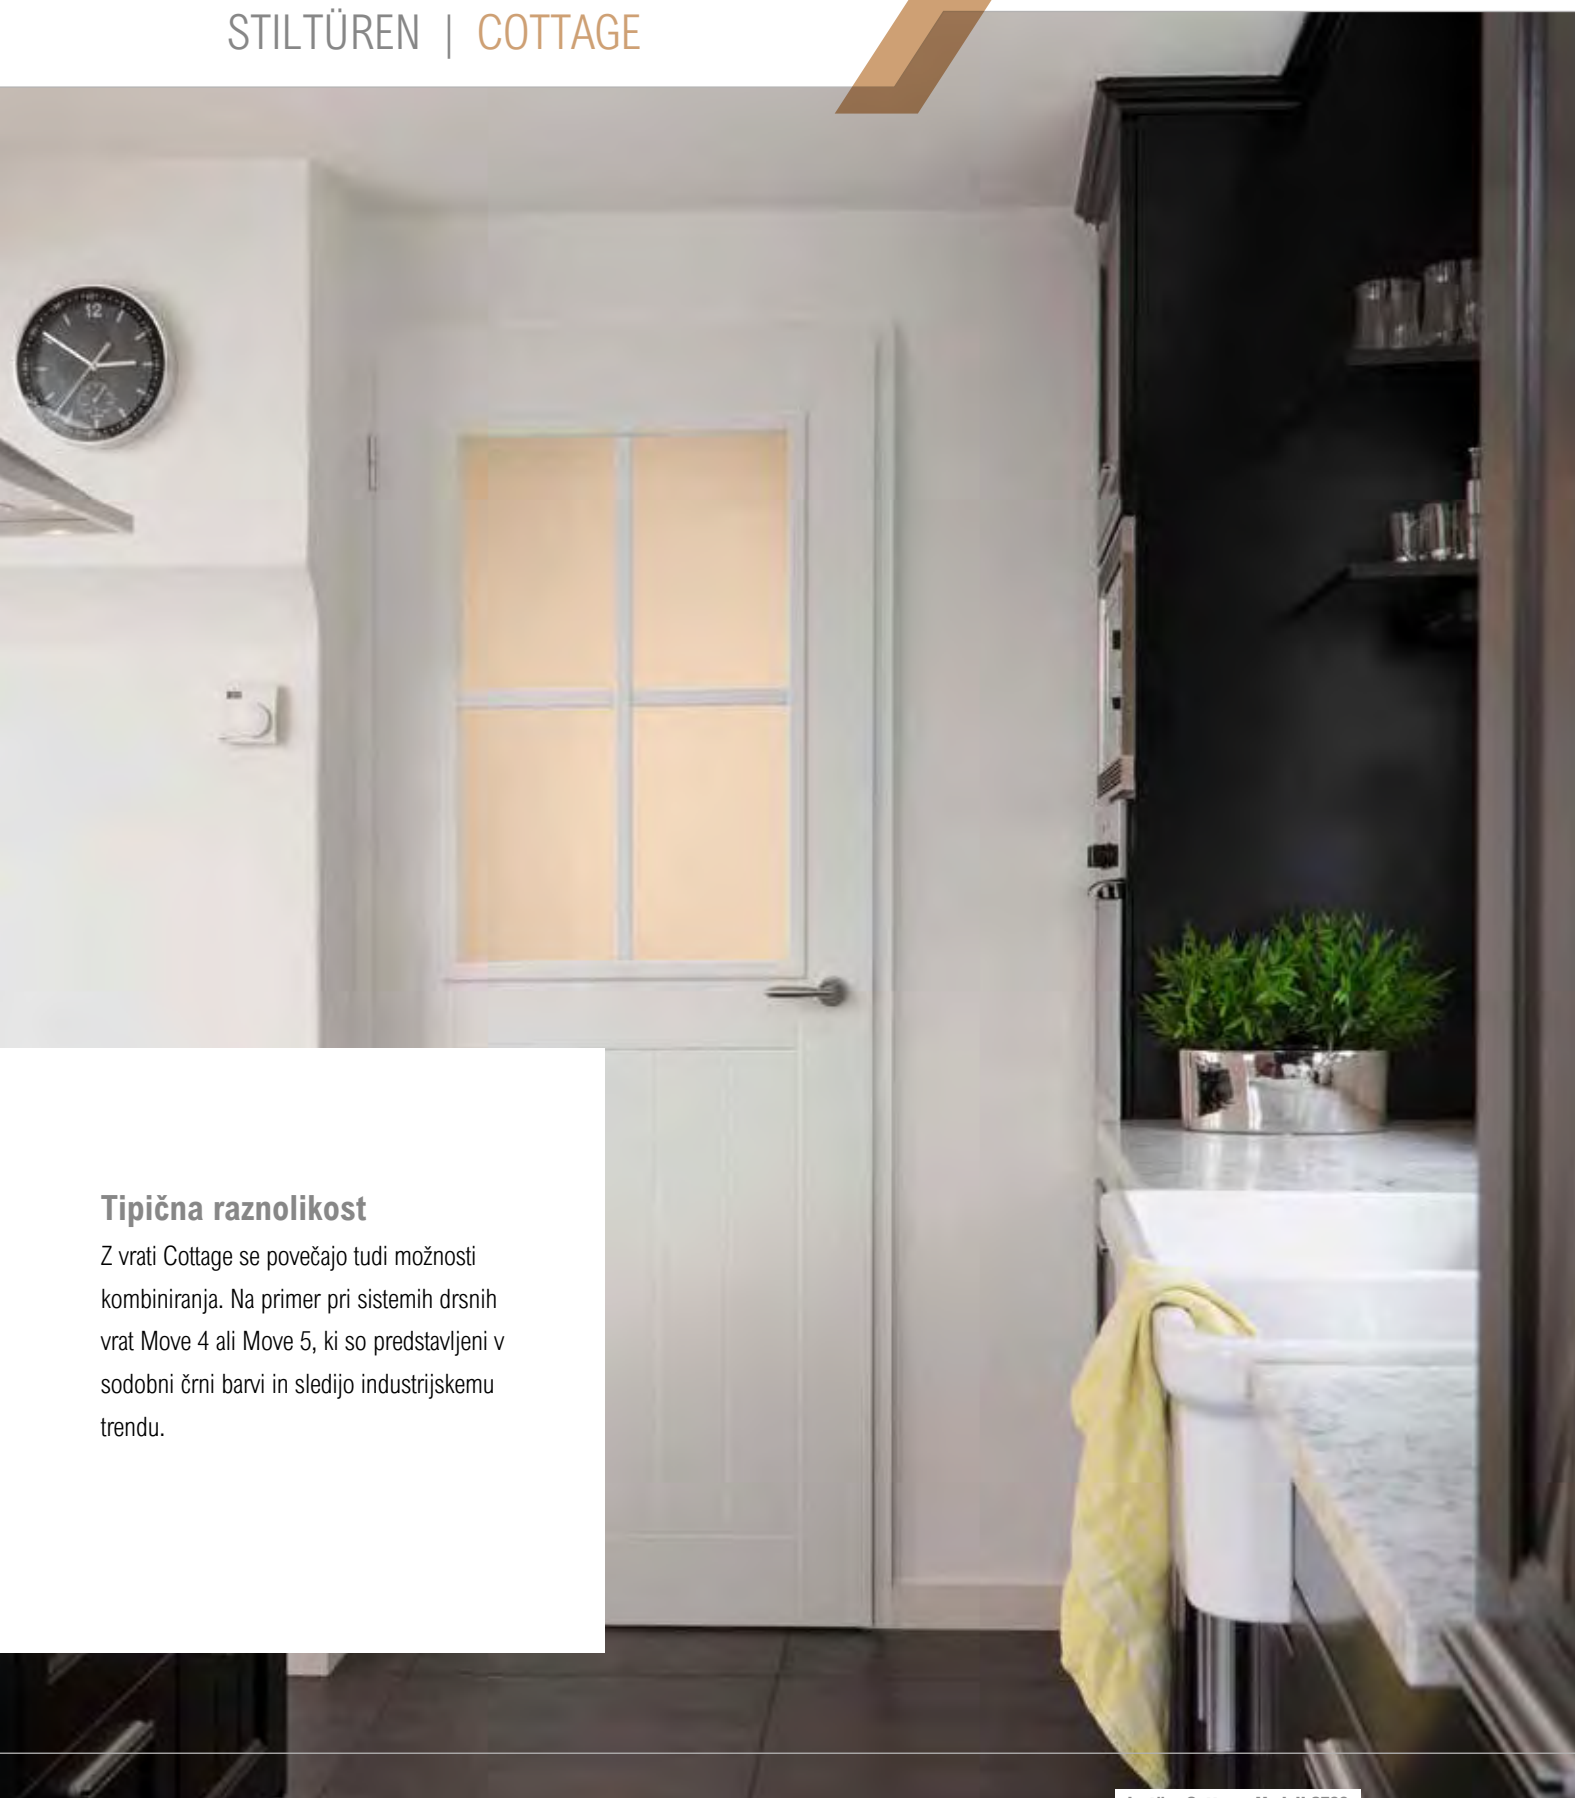

STILTÜREN | COTTAGE

> Cottage stilna vrata so na voljo v topli beli in ekstra beli barvi.

Tipična raznolikost

Z vrati Cottage se povečajo tudi možnosti kombiniranja. Na primer pri sistemih drsnih vrat Move 4 ali Move 5, ki so predstavljeni v sodobni črni barvi in sledijo industrijskemu trendu.

dextūra Cottage, Modell CT20