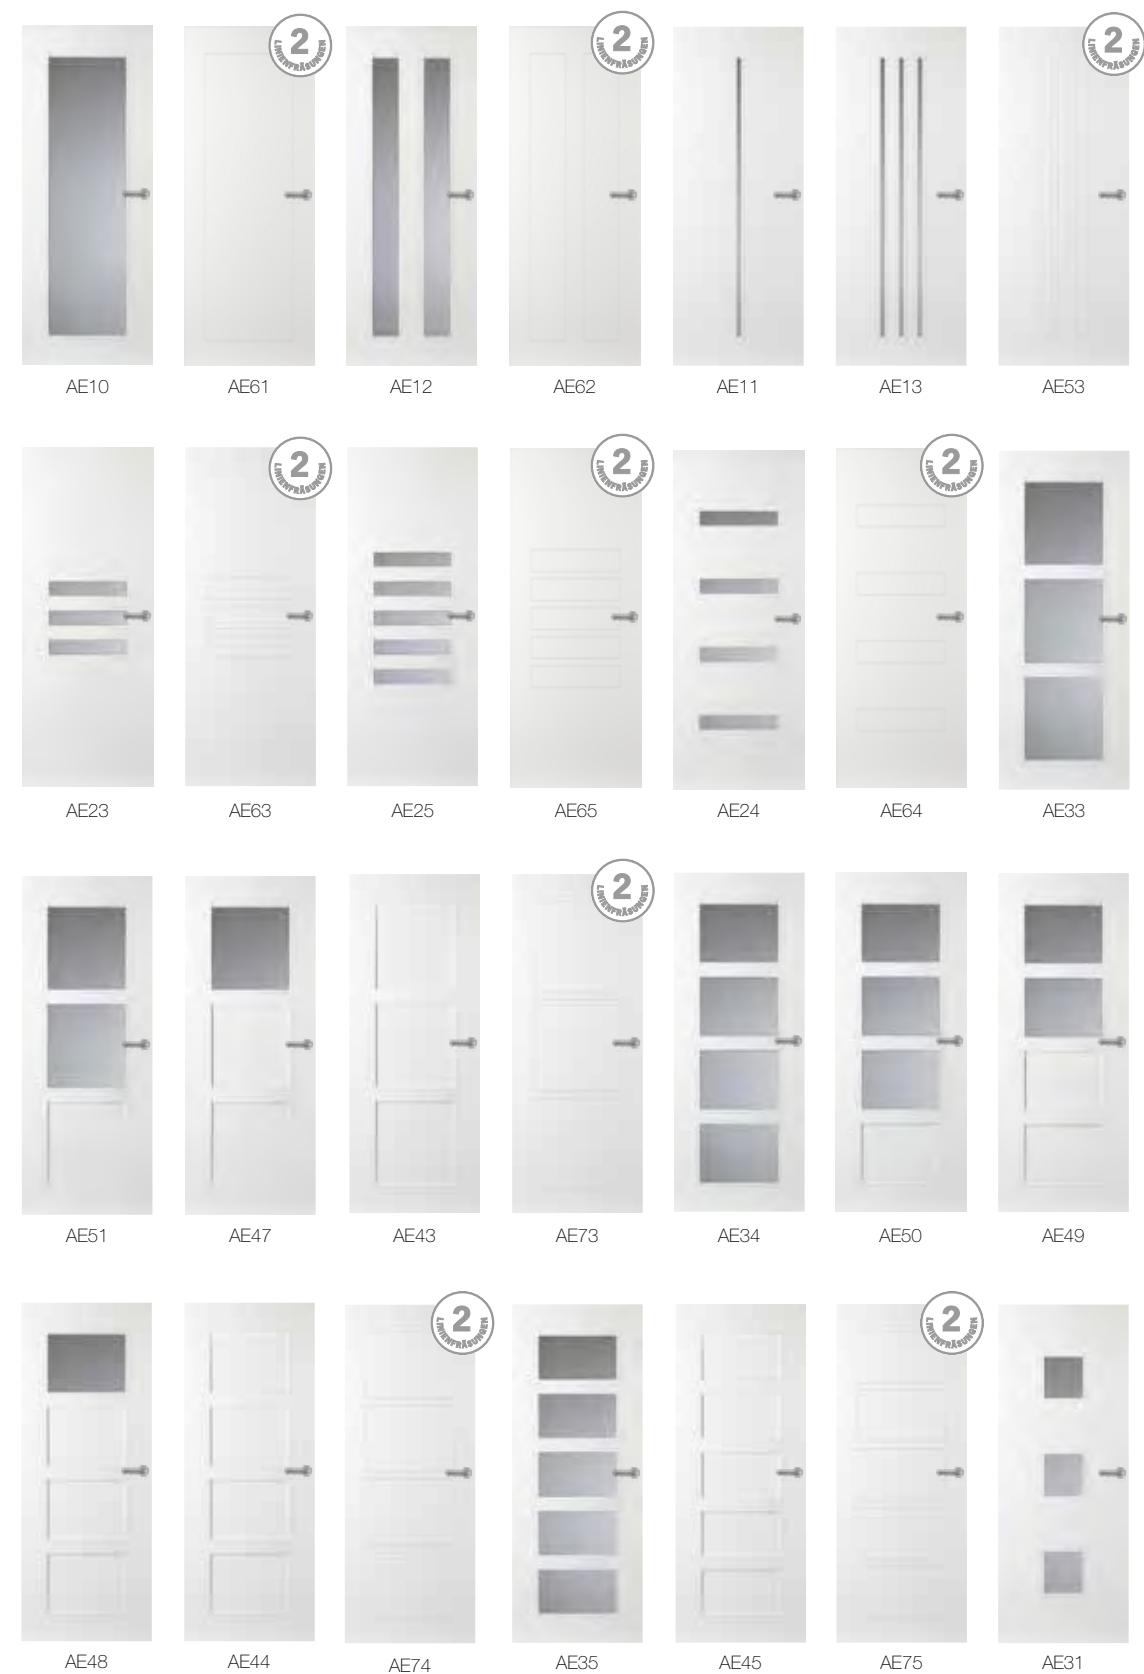

Eckig de Luxe XS (45 mm)

Eckig de Luxe small (55 mm)

Eckig de Luxe medium (70 mm)

Eckig de Luxe large (80 mm)

Profil (65 mm)

Rund (60 mm)

Eckig de Luxe small na voljo tudi v mat črni barvi.

KLJUKE.

PREGLED. STILNA VRATA.

CONNECT VRATA

VIVA VRATA

VIVA VRATA

* Na voljo tudi brez utorov.

PREGLED. STILNA VRATA.

LINEA VRATA

AL11 AL14 AL15 AL17 AL21 AL24 AL27

CE15 CE15 Schwarz CE17 CE17 Schwarz CE20 CE20 Schwarz CE21 CE21 Schwarz

CE30 CE30 Schwarz CE31 CE31 Schwarz

COTTAGE VRATA

CT20 CT21 CT22 CT23 CT24 CT30 CT40 CT41

PREGLED. STILNA VRATA.

CHARACTER VRATA

FORM VRATA

PREGLED. STILNA VRATA.

E-LITE VRATA

FRAME VRATA

PREGLED. STILNA VRATA.

FRAME VRATA

FR513 FR513 Schwarz FR563 FR563 Schwarz FR514 FR514 Schwarz FR564 FR564 Schwarz

FR505 FR505 Schwarz FR555 FR555 Schwarz FR506 FR506 Schwarz FR556 FR556 Schwarz