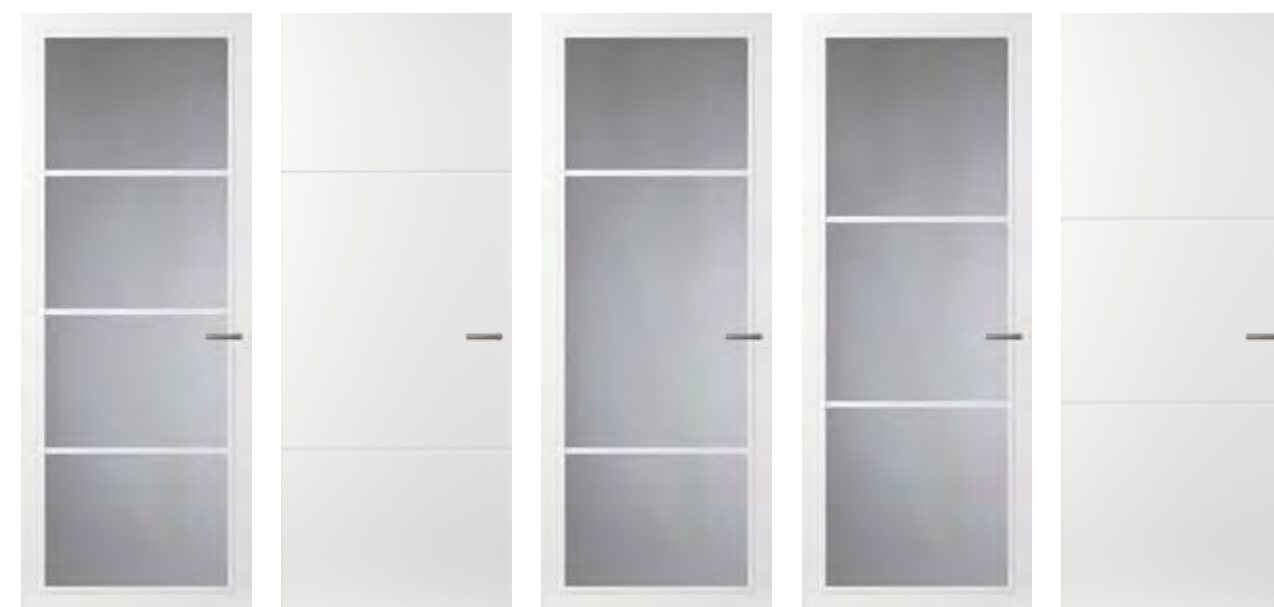

FM01
Glas

FM51
Linien

FM03
Glas

FM02
Glas

FM52
Linien