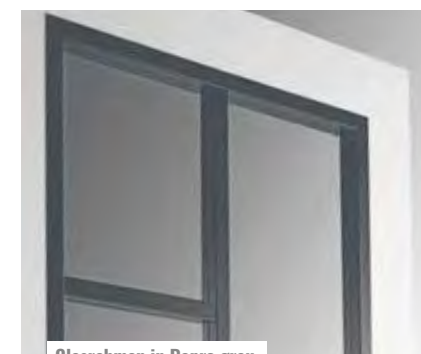

NA VOLJO
TUDI V MAT
ČRNI BARVI

STILNA VRATA | FRAME

dextúra Frame, Modell FR508 mit schwarzen Glasrahmen (optional)

Izbira barve letvic (za steklo) velja le za bela vrata.

Glasrahmen in Weiß

Glasrahmen in Schwarz