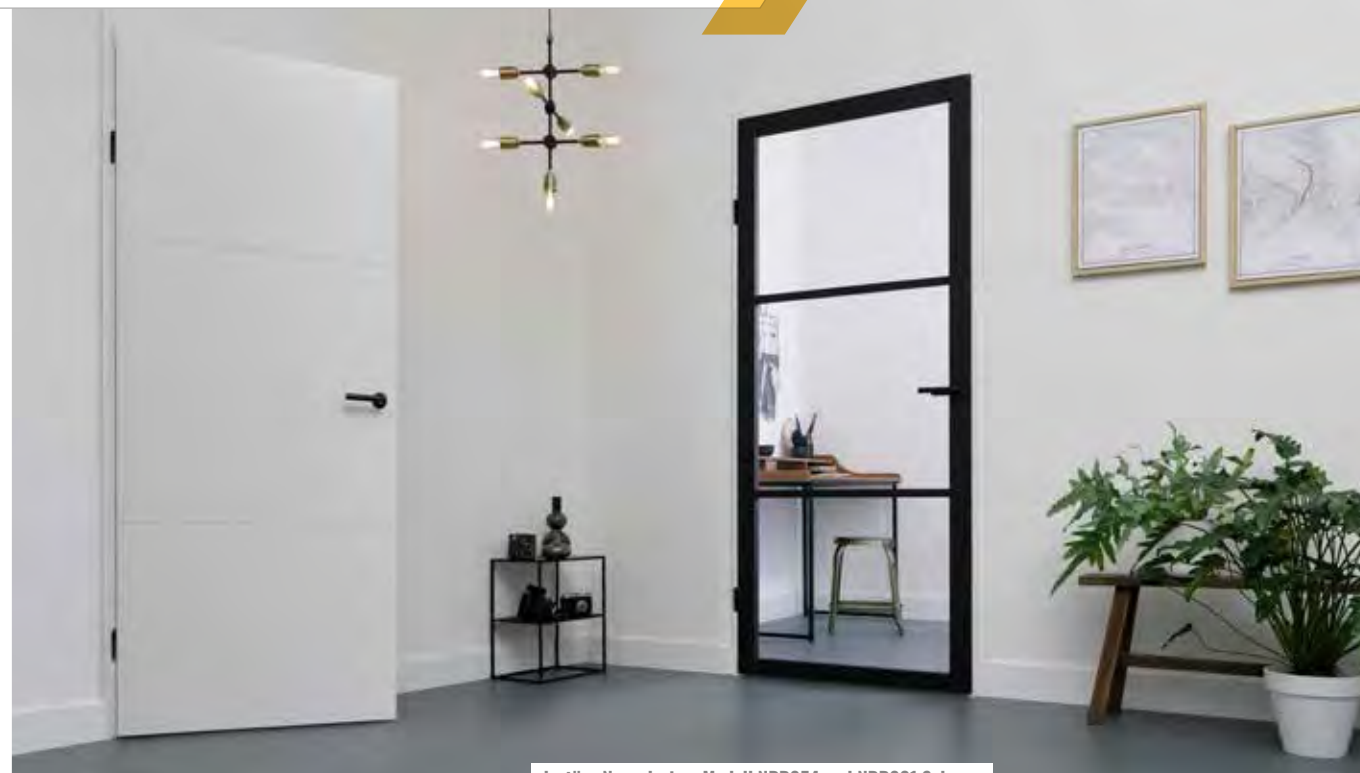

STILNA VRATA | NOVA DESIGN

NEUHEIT

dextúra Nova design, Modell NDB954 und NDB901 Schwarz

Raznolik in celosten videz čistih linij.

Izvrsten slog vrat Nova design z jasnimi linijami je na prvi pogled viden predvsem pri steklenih vratih. Industrijski videz poudarjajo zlasti zelo tanke letvice za steklo, ki najbolje pokažejo steklene elemente. Vendar se vtis robustnega videza vidno nadaljuje tudi na vratih z utori. Zato se lahko v kolekciji Nova design odlično kombinirajo steklena vrata in vrata z utori. Tudi glede barve. Steklena vrata Nova design so na voljo samo v temno črni barvi. Vrata z utori pa so na voljo v treh barvah dextúra Superlak®: Topli beli, ekstra beli in temno črni. Bogato število različic in celosten videz.