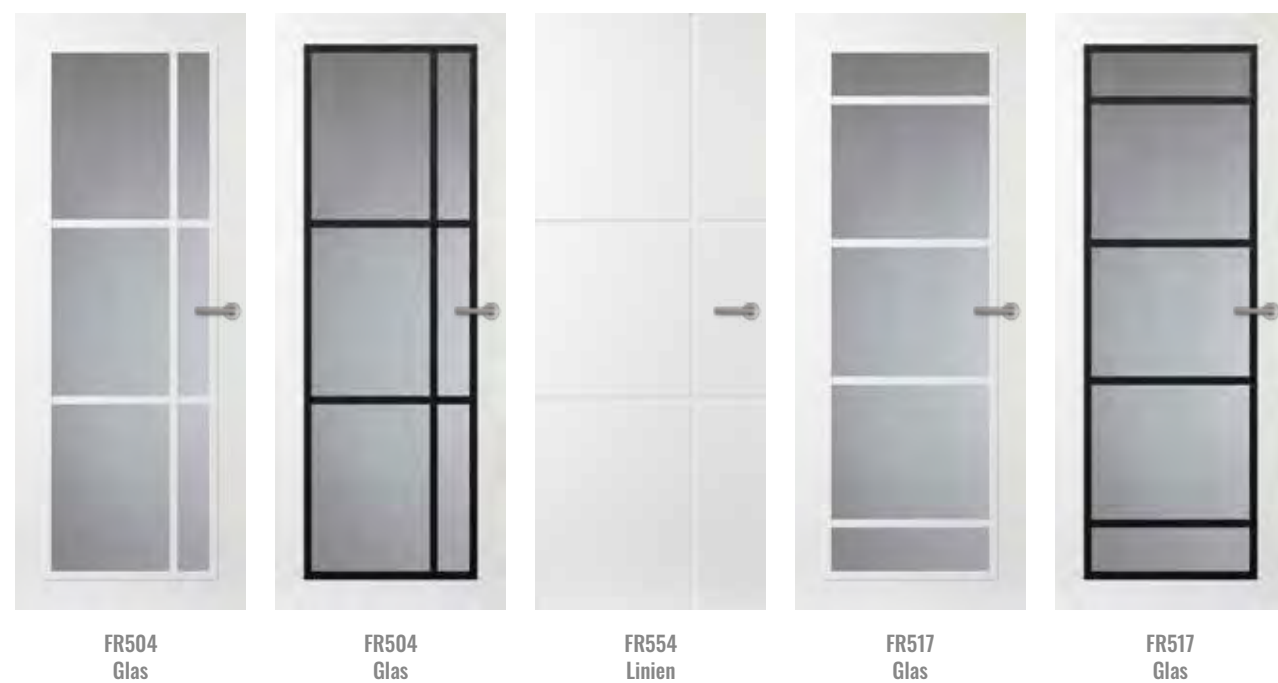

FR511 Glas

FR561 Linien

STILNA VRATA | FRAME

> Vsi Frame modeli so na voljo v topli beli, ekstra beli in mat črni barvi.

Steklo v svoji najlepši obliki.

Transparentnost omogoča igro svetlobe v prostorih. Steklena vrata iz kolekcije Frame z lahkoto sodelujejo v tej igri. Postavitev steklenih letvic je v stalnem dialogu z linijami utorov pri polnih vratih.