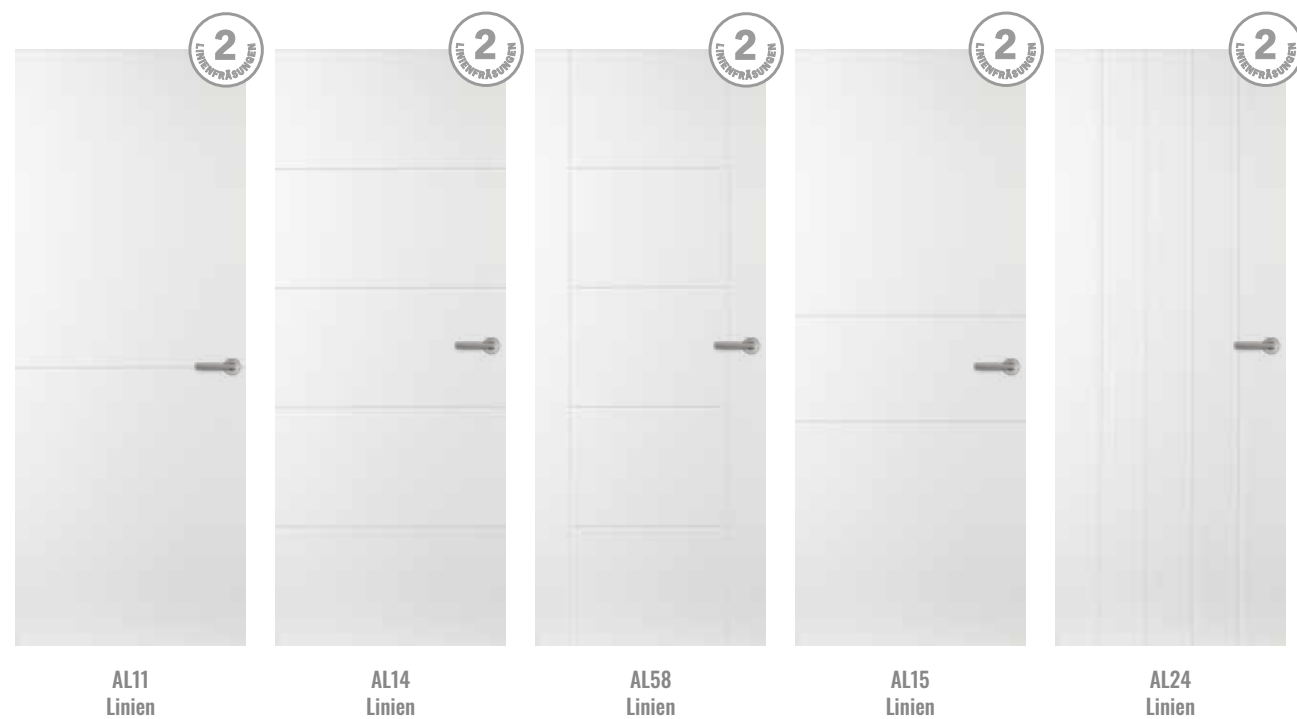

STILNA VRATA | LINEA

> Utori po vaši izbiri.