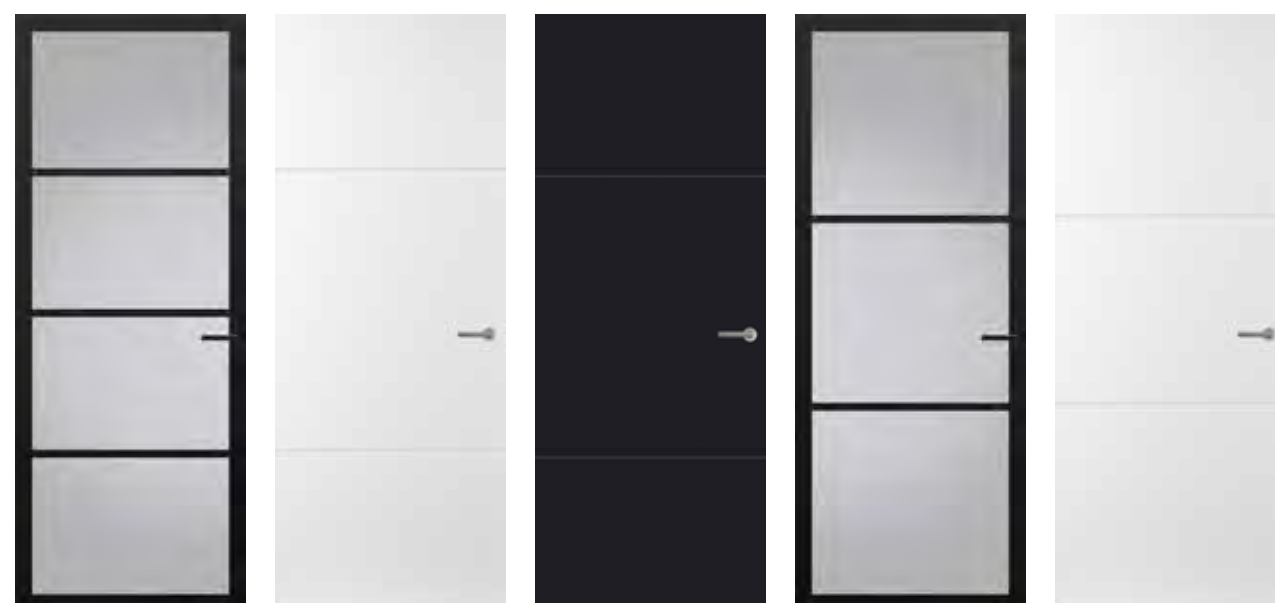

NDB900 Schwarz
Glas

NDB954
Linien

NDB954 Schwarz
Linien

NDB901 Schwarz
Glas

NDB951
Linien