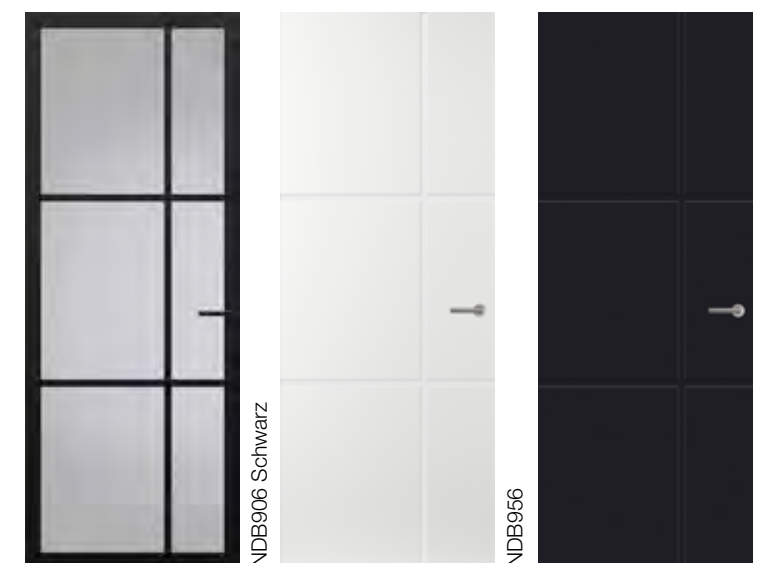

"Steklena vrata Nova design lahko kombiniramo z naslednjimi vrstami stekel: prozorno steklo, satinato in prozorno sivo steklo."