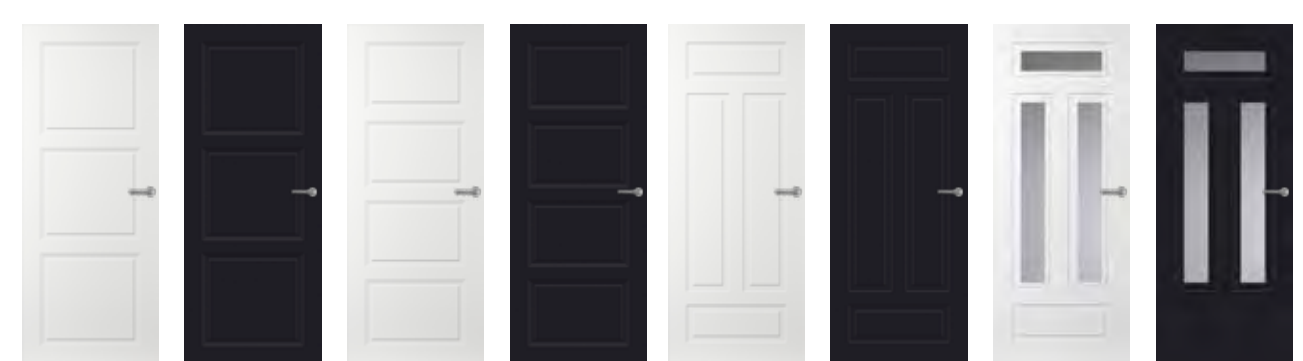

PREGLED. STILNA VRATA.

CONNECT VRATA

VIVA VRATA

VIVA VRATA

* Na voljo tudi brez utorov.

PREGLED. STILNA VRATA.

LINEA VRATA

AL11 AL14 AL15 AL17 AL21 AL24 AL27

AL76 AL83 AL84 AL58 AL60 AL61 AL63

CAMEO VRATA

CE01 CE01 Schwarz CE02 CE02 Schwarz CE03 CE03 Schwarz CE04

CE04 Schwarz CE05 CE05 Schwarz CE06 CE06 Schwarz CE07 CE07 Schwarz

CAMEO VRATA

CE08 CE08 Schwarz CE11 CE11 Schwarz CE13 CE13 Schwarz CE14 CE14 Schwarz