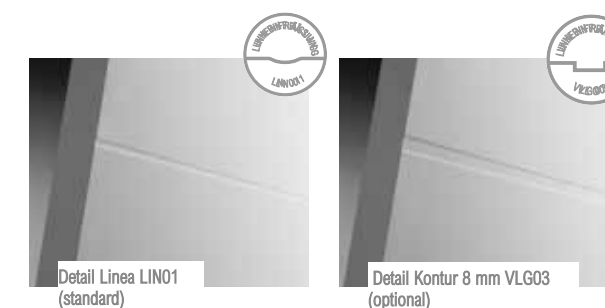

Več možnosti utorov v kolekcijah Connect, Linea, ViVa und E-Lite.

Izbirate lahko med dvema vrstama utorov:

- Linea LIN01 (standard)
- Kontur 8 mm VLG03

dextúra ViVa, Modell VV34

Detail Kontur 8 mm VLG03

An der grafischen Wiedergabe der Liniengrobführungen können keine rechtlichen Ansprüche abgeleitet werden.