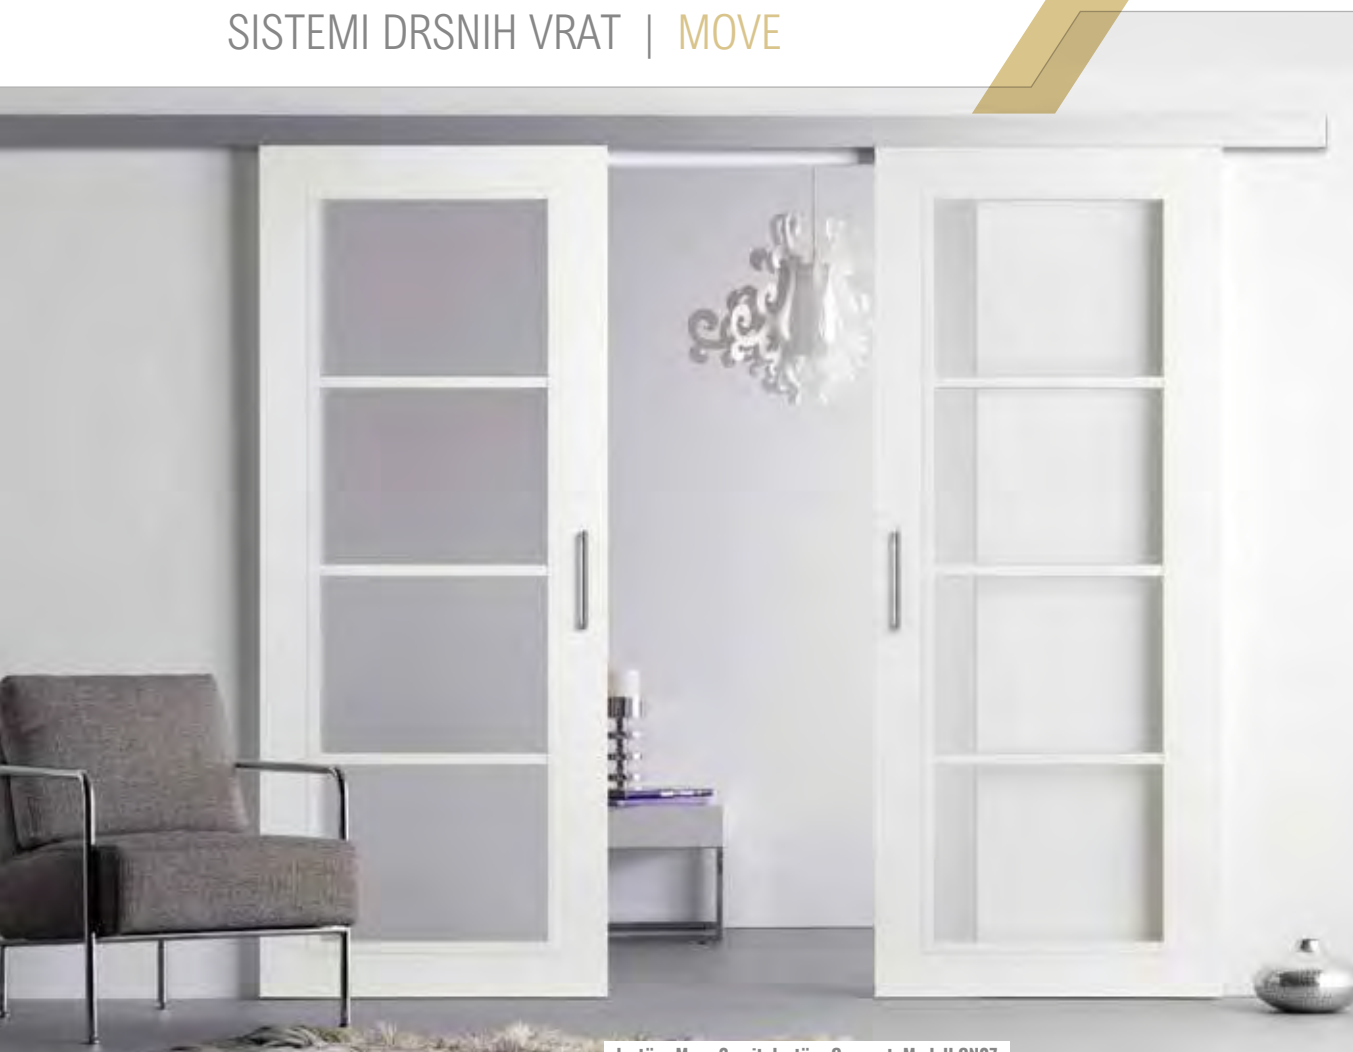

dextūra Move 5, mit dextūra Frame, Modell FR517 mit schwarzen Glasrahmen (optional)

SISTEMI DRSNIH VRAT | MOVE

dextüra Move 2, mit dextüra Connect, Modell CN07

dextüra Move 3, mit dextüra Linea, Modell AL14