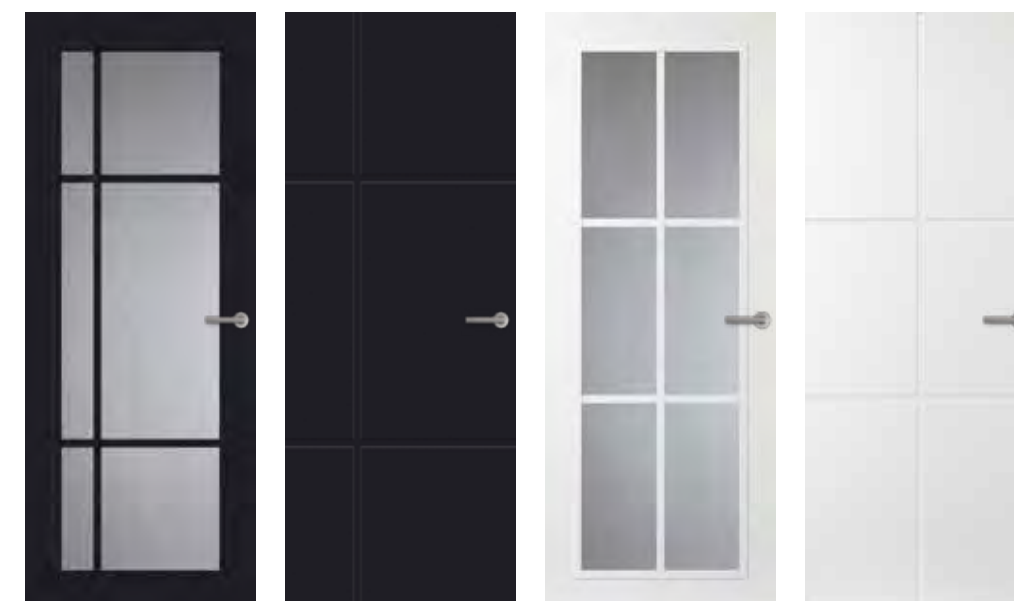

Glasrahmen in Repro grau

Glasrahmen in Schwarz

Naj živi jasna linija.
Frame vrata so očarljiva že na prvi pogled saj presenetijo z nenavadnimi spoji, ki v vodoravni in navpični kombinaciji tvorijo edinstven videz vsakih vrat.

Frame vrata sedaj na voljo tudi v mat črni barvi!

FR500 Glas

FR500 Glas

FR550 Schwarz Linien

FR509 Glas

FR559 Linien

FR501 Schwarz Glas

FR551 Schwarz Linien

FR511 Glas

FR561 Linien

STILNA VRATA | FRAME

> Vsi Frame modeli so na voljo v topli beli, ekstra beli in mat črni barvi.

Steklo v svoji najlepši obliki.

Transparentnost omogoča igro svetlobe v prostorih. Steklena vrata iz kolekcije Frame z lahkoto sodelujejo v tej igri. Postavitev steklenih letvic je v stalnem dialogu z linijami utorov pri polnih vratih.