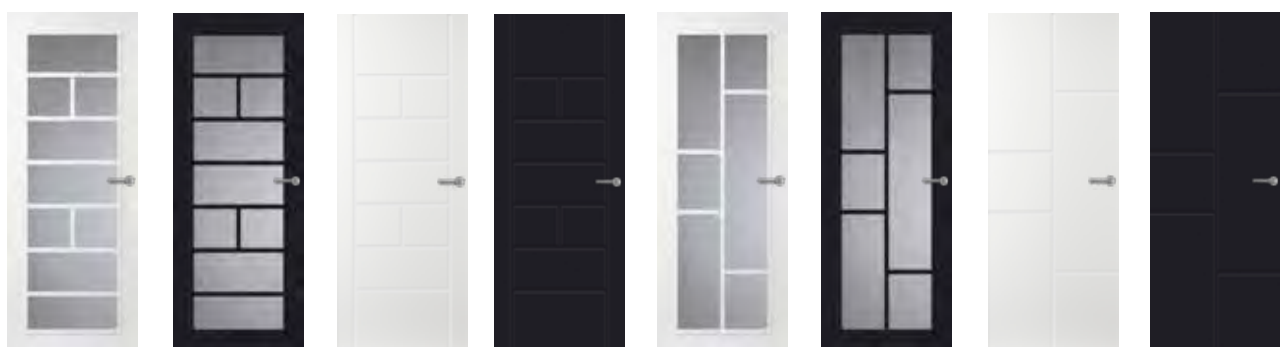

PREGLED. STILNA VRATA.

E-LITE VRATA

FRAME VRATA

PREGLED. STILNA VRATA.

FRAME VRATA

FR513 FR513 Schwarz FR563 FR563 Schwarz FR514 FR514 Schwarz FR564 FR564 Schwarz

FR505 FR505 Schwarz FR555 FR555 Schwarz FR506 FR506 Schwarz FR556 FR556 Schwarz