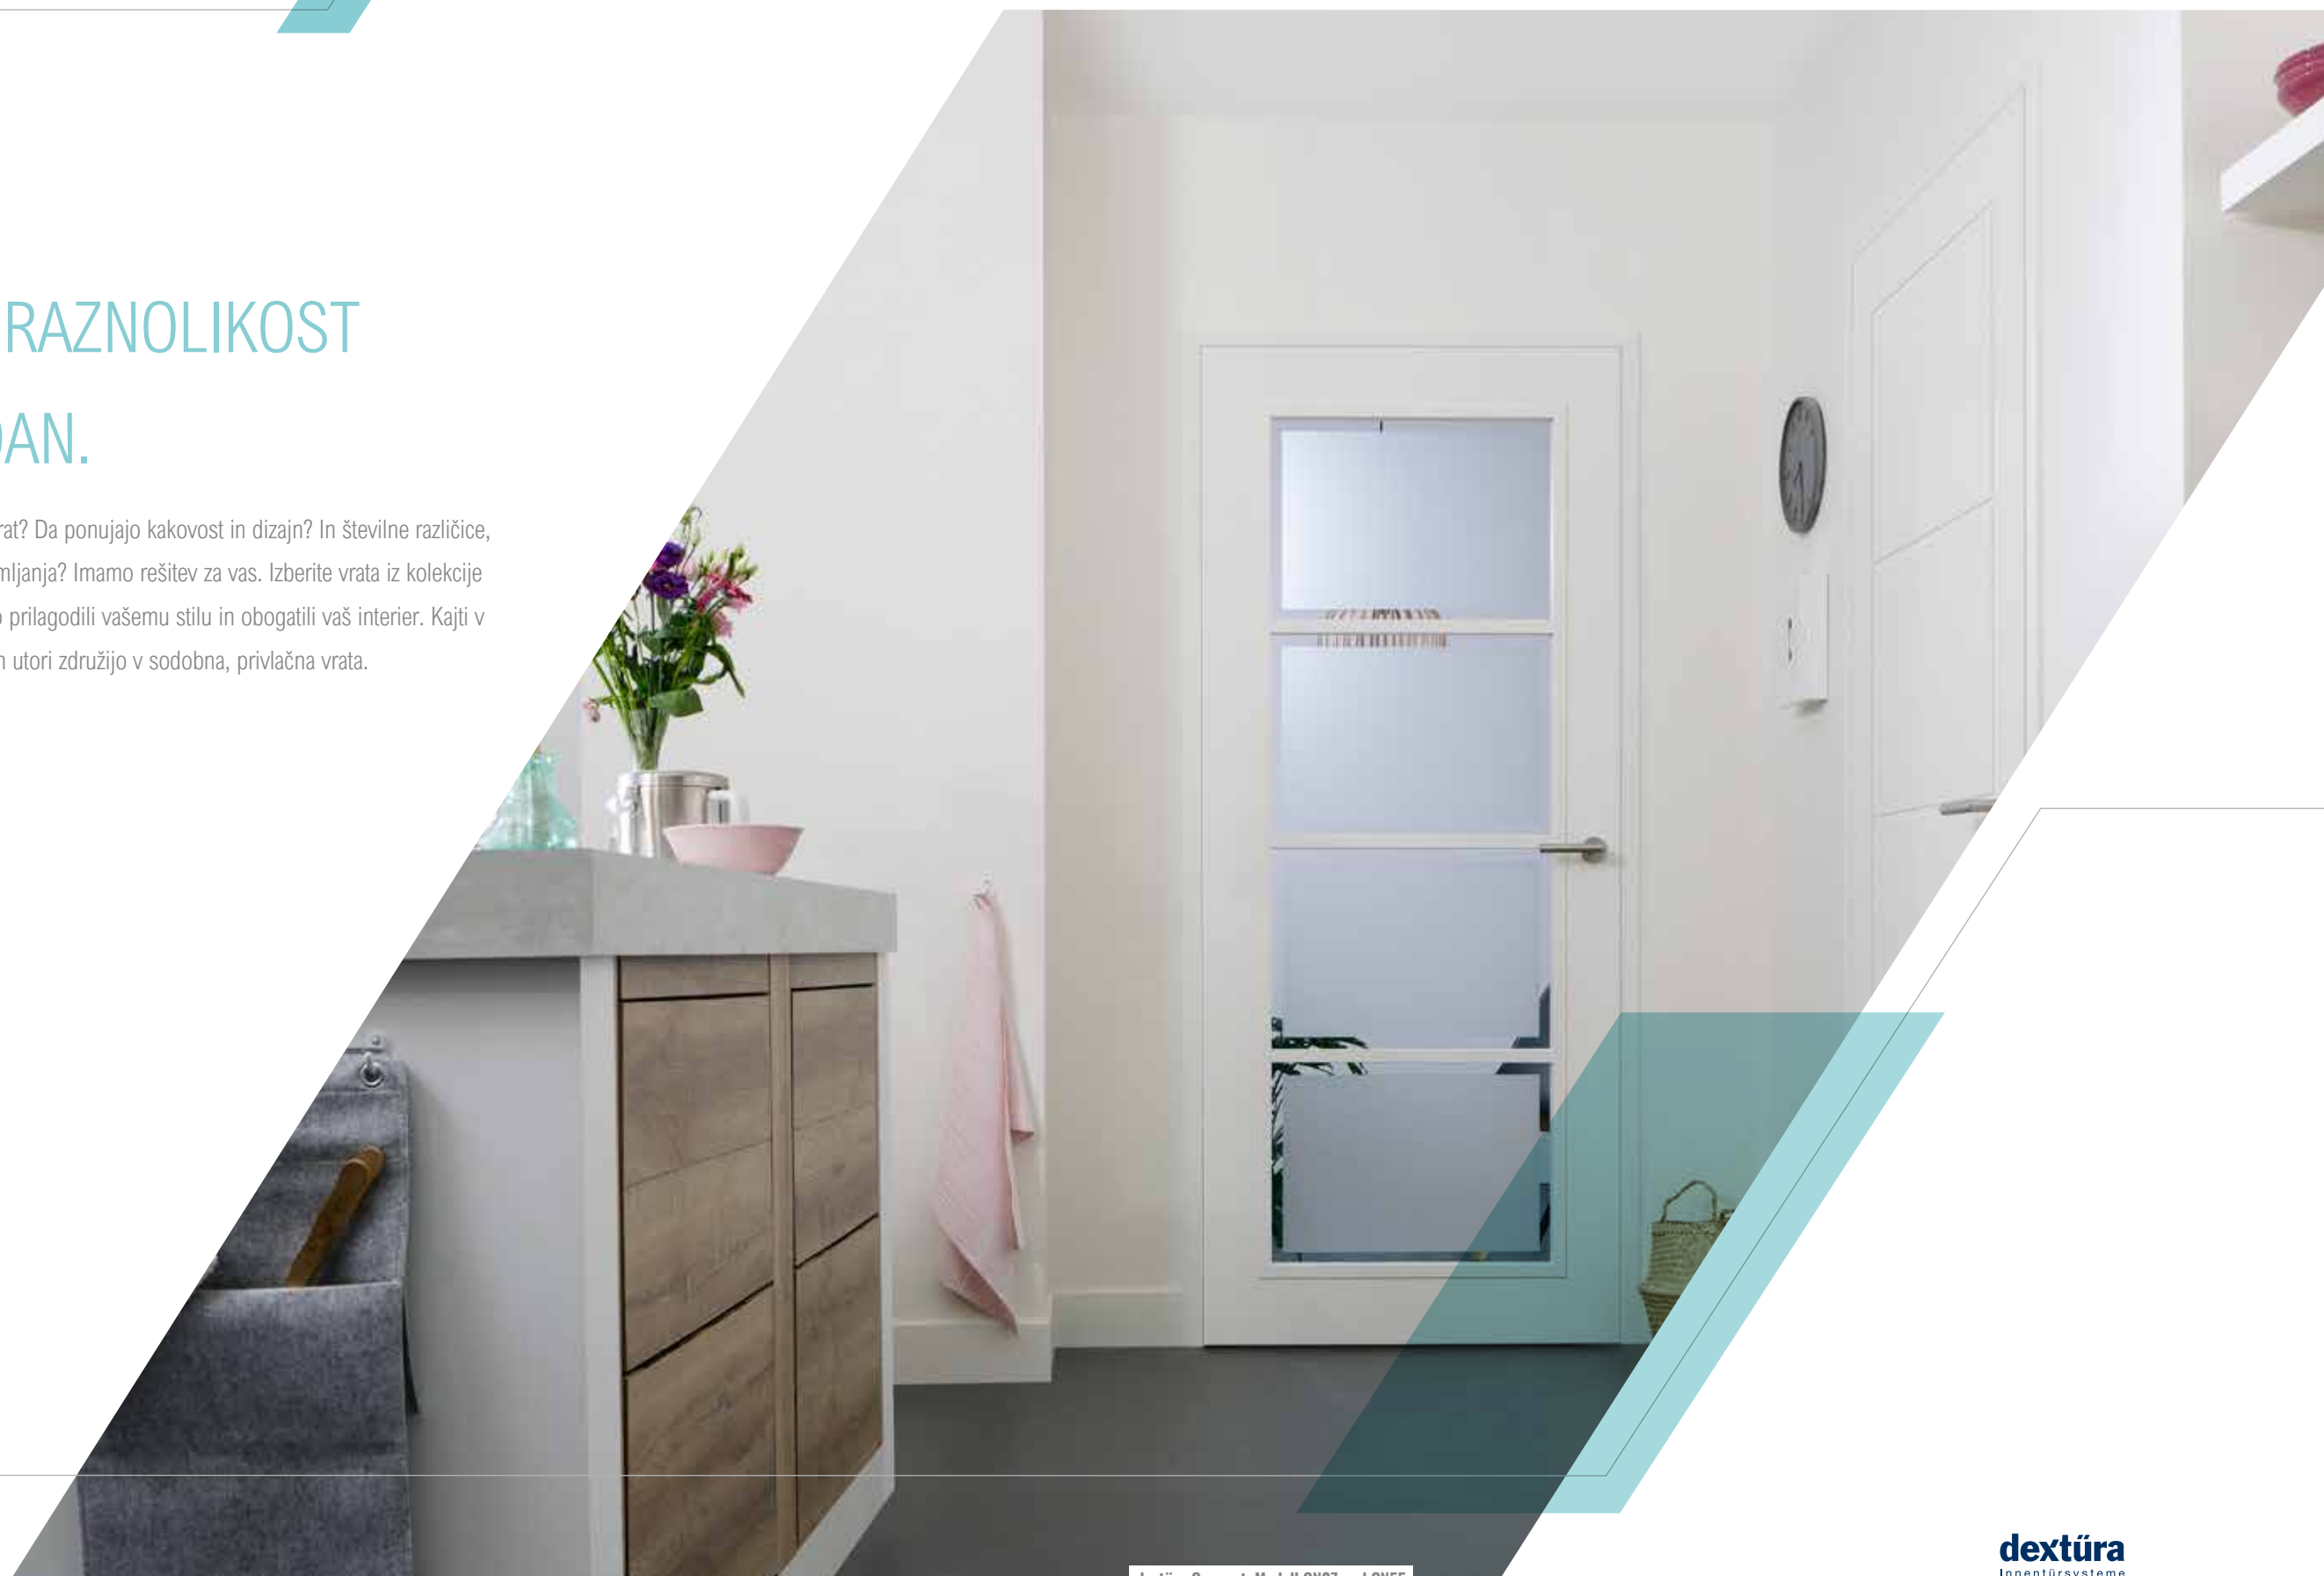

STILNA VRATA | CONNECT

SODOBNA RAZNOLIKOST ZA VSAK DAN.

Kaj pričakujete od modernih vrat? Da ponujajo kakovost in dizajn? In številne različice, ki ustrezajo vašemu stilu opremljanja? Imamo rešitev za vas. Izberite vrata iz kolekcije Connect. Harmonično se bodo prilagodili vašemu stilu in obogatili vaš interior. Kajti v tej kolekciji se polnila, steklo in utori združijo v sodobna, privlačna vrata.