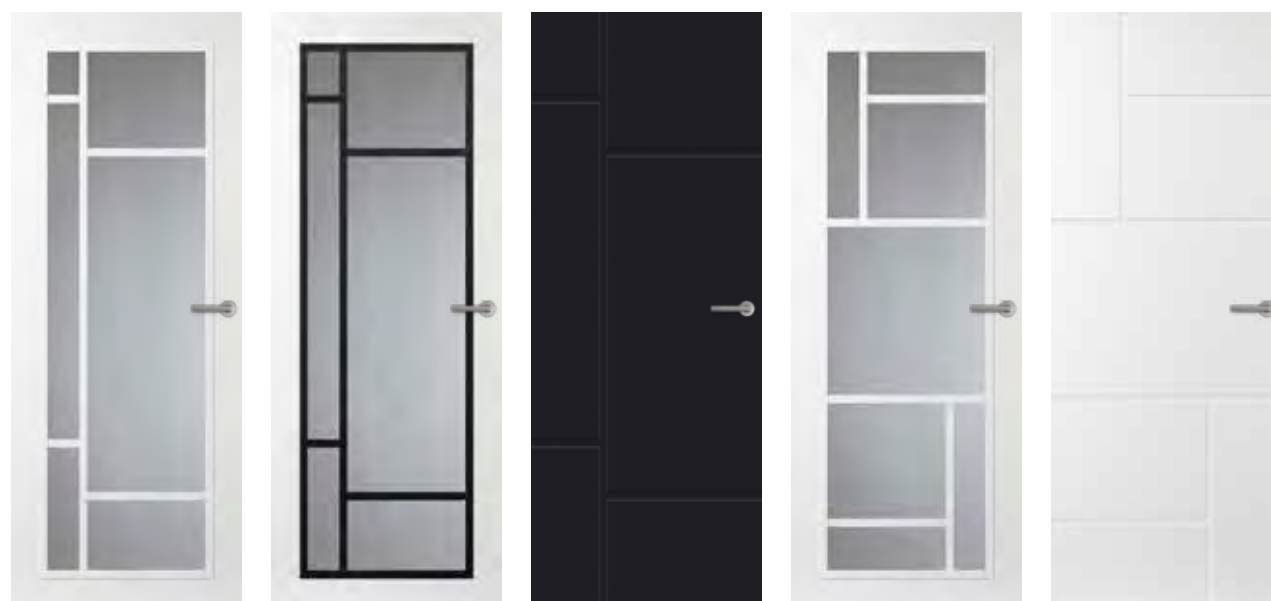

FR500 Glas

FR500 Glas

FR550 Schwarz Linien

FR509 Glas

FR559 Linien