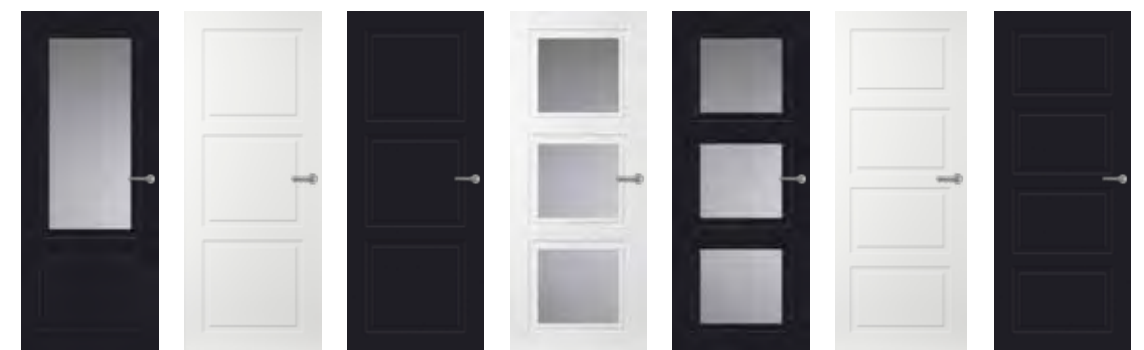

CE04 Schwarz CE05 CE05 Schwarz CE06 CE06 Schwarz CE07 CE07 Schwarz