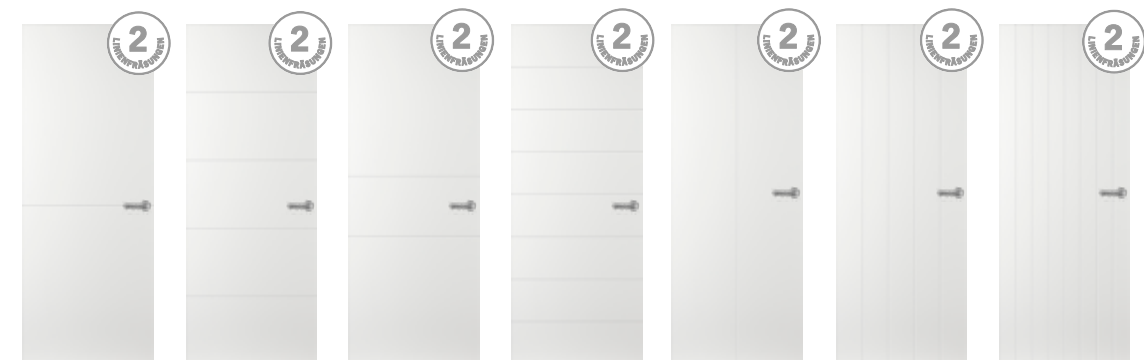

PREGLED. STILNA VRATA.

CONNECT VRATA

VIVA VRATA

VIVA VRATA

* Na voljo tudi brez utorov.

PREGLED. STILNA VRATA.

LINEA VRATA

AL11 AL14 AL15 AL17 AL21 AL24 AL27