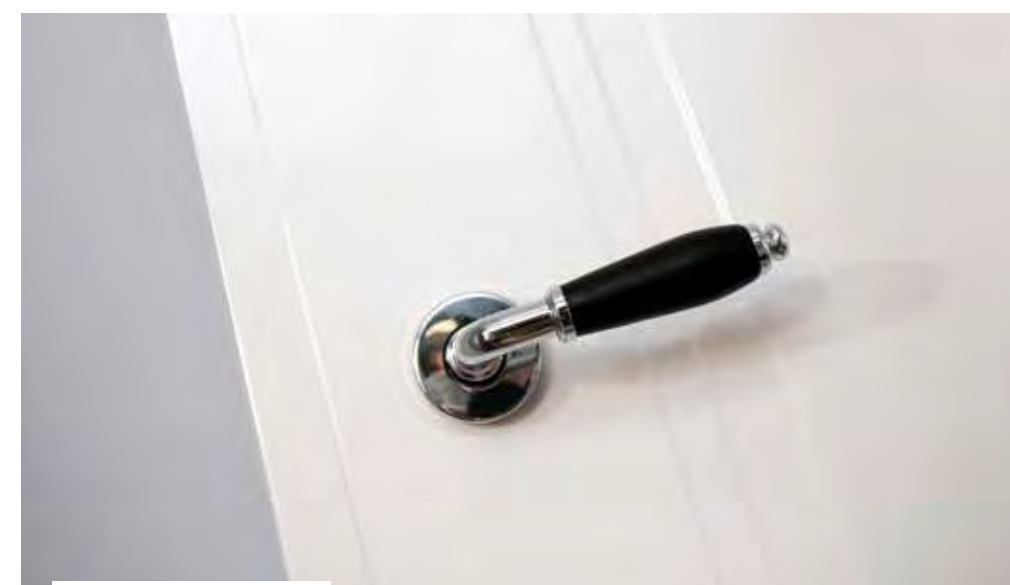

dextúra Cameo, detail Modell CE11