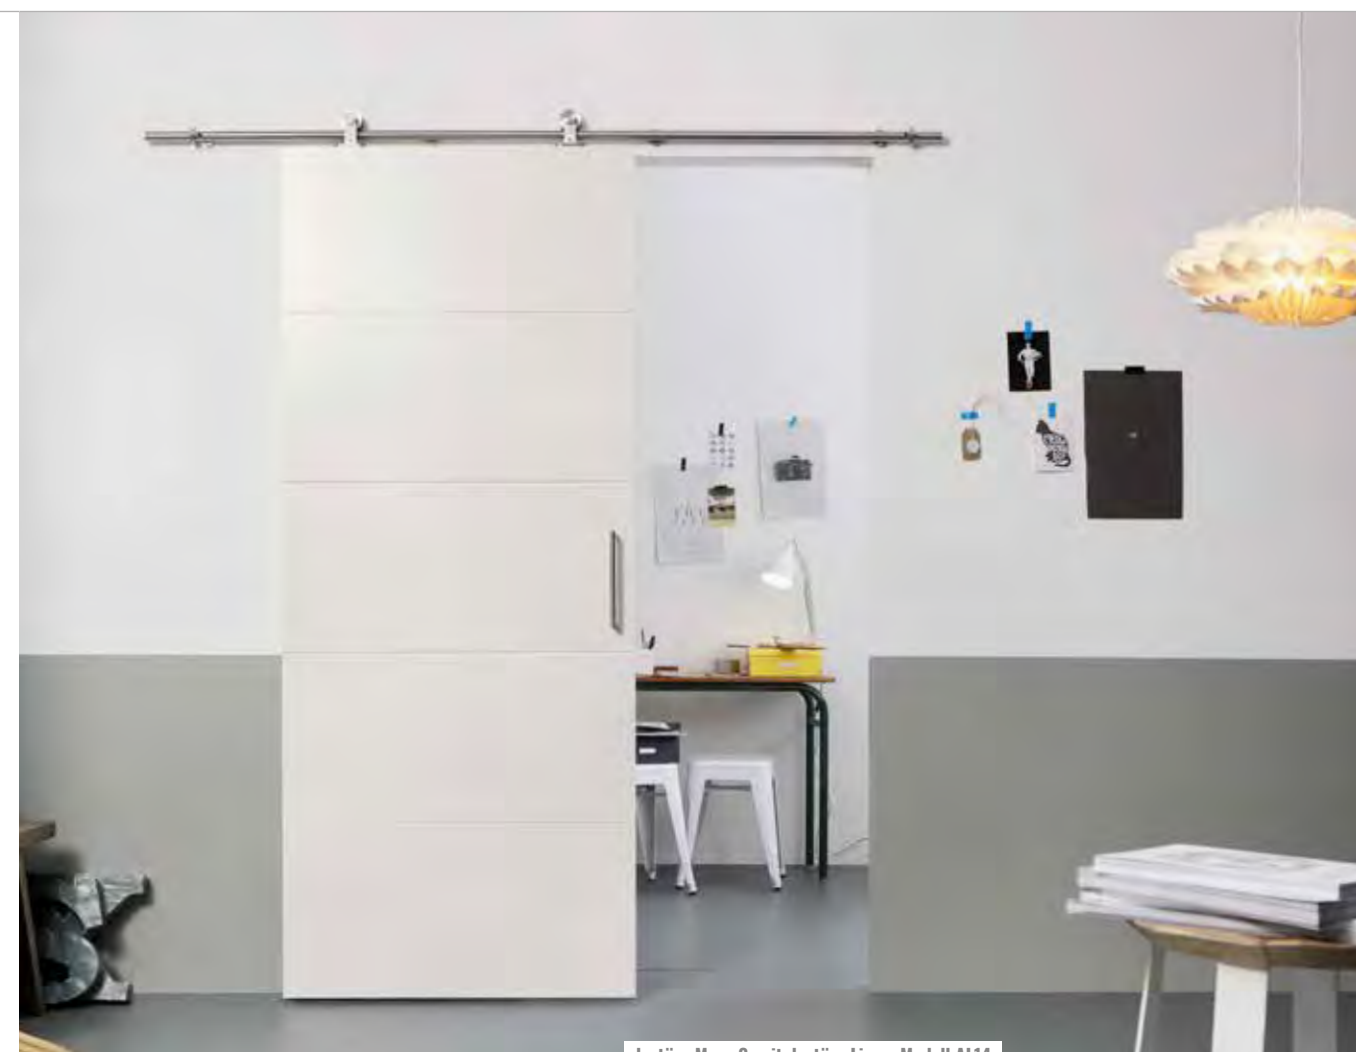

dextüra Move 3, mit dextüra Linea, Modell AL14