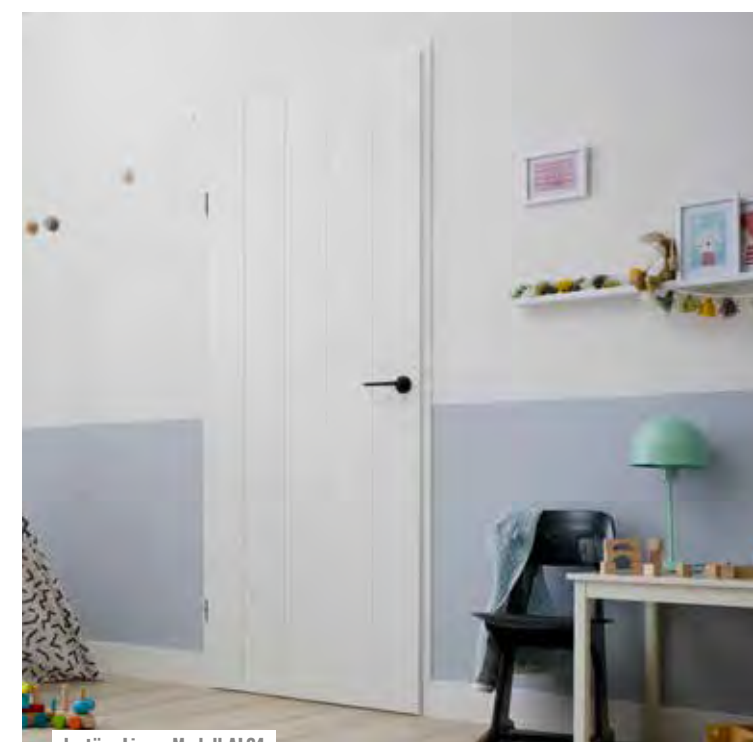

Da se boste v življenju počutili dobro.

Utori vrat Linea so zapeljivi. Po njih vam bodo prsti kar sami drseli.

Ko boste v sobi udobno sedeli, se bo vaš pogled ustavil na njih.

Rekli boste, da so to le vrata. A vendarle pomemben del notranjega dizajna? Preizkusite jih. Doma.