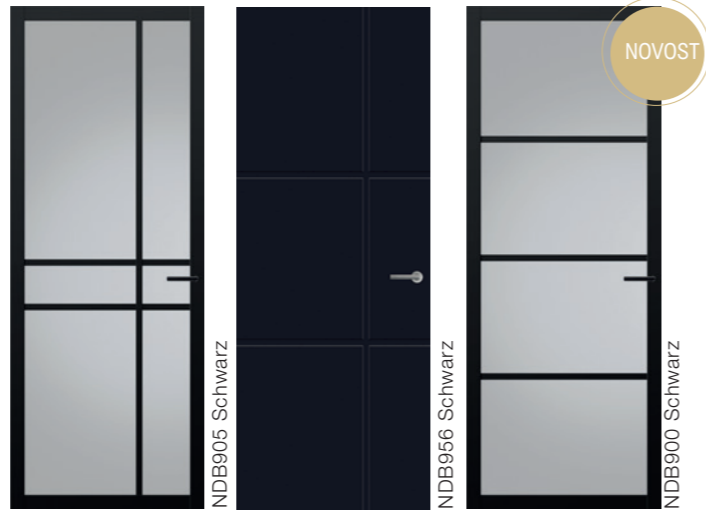

Ekstra bela, satenast sijaj, cca. RAL 9016

Črna, mat, cca. RAL 9005

NA PRVI POGLED: DEXTÜRA ČRNA VRATA.

dextūra predstavlja vrata v trendni črni mat barvi. Seveda v preverjeni kakovosti Superlak-a, ki je v mat črni barvi še bolj eleganten. Črna dextūra notranja vrata so brezčasen del notranjega dizajna z veliko možnostmi kombiniranja. V tej barvi so na voljo kolekcije Nova design, Cameo in Frame.

NOVA DESIGN. INDUSTRIJSKI DESIGN.

8

CAMEO. KLASIČNI STIL DANAŠNJEGA DNE.

9

FRAME. MODEREN IN INDUSTRIJSKI STIL.

NOVOST

ELEGANTNO ČRNA. ZA VSAK BIVALNI STIL.

Industrijski notranji dizajn: Tukaj so črna vrata in podboji s svojim diskretnim rustikalnim šarmom nepogrešljiv element.

Dextūra vrata v črni barvi pa lahko kombinirate tudi z drugimi stili notranjega dizajna in dosežete markanten in brezčasen videz.

dextūra Nova design, model NDB903 črna

Različne kolekcije, od industrijskih, modernih in klasičnih črnih vrat so na voljo v mat črni barvi z ujemajočimi se črnimi podboji. Čisto v trendu vitkega, industrijskega dizajna pa je nova kolekcija Nova design.